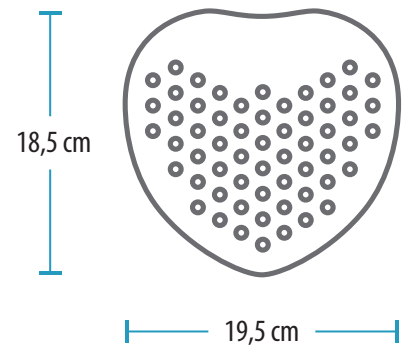

Características

Tamiz Urinal Basic Screen

- Filtro urinario específico para uso en los **urinarios de caballeros**.
- Duración 30 días.
- **Agradables fragancias de alta intensidad y larga duración.**
- **Se puede personalizar** con marcas propias.
- Diseño flexible se adapta a todo tipo de urinarios.
- Evita **atascos**.
- **Biodegradable - 100% reciclable.**