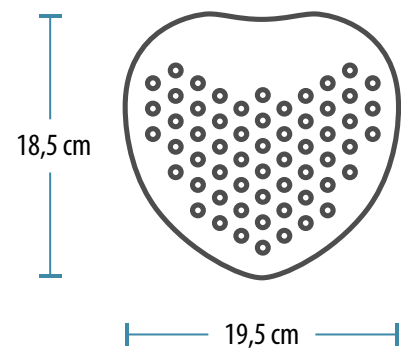

Características

Tamiz Urinal Basic Screen

- Filtro urinario específico para uso en los **urinarios de caballeros**.
- Duración 30 días.
- **Agradables fragancias de alta intensidad y larga duración.**
- **Se puede personalizar** con marcas propias.
- Diseño flexible se adapta a todo tipo de urinarios.
- Evita **atascos**.
- **Biodegradable - 100% reciclable.**